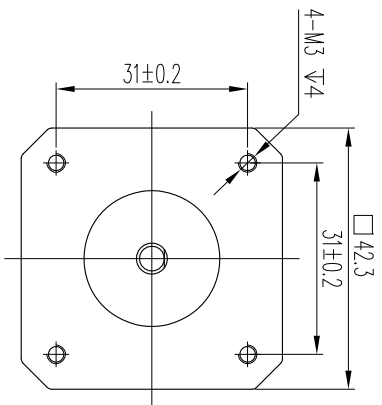

2 3 4 5 6 7 8

电机尺寸	
型号	长度L (mm)
ESS242-R1x	48
ESS242-R2x	60

料号:		规格:		表面处理:	
版本:		日期:		所用机型:	
设计:		2021.6.28	名称:	ESS242-R系列外形尺寸图	投影标识:
审核:			材料:		单位: mm
标准化:			版本:		第 张 共 张
批准:			V1.0	比例: 1:1	深圳市研控自动化科技有限公司