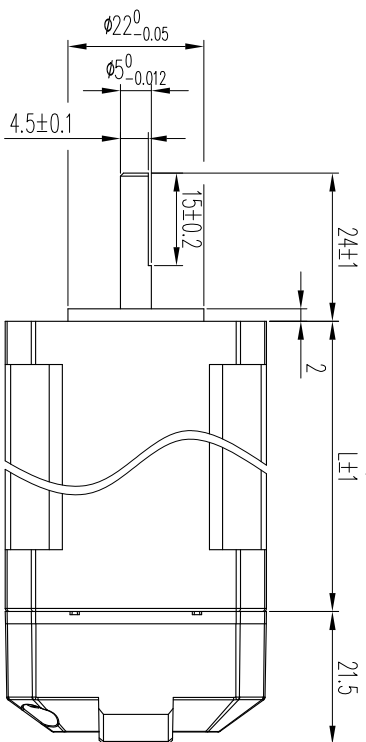

2 3 4 5 6 7 8

电机尺寸	
型号	长度L (mm)
ESS242-R1x	48
ESS242-R2x	60

料号:		规格:		表面处理:	
版本:		日期:		所用机型:	
设计:		2021.6.28	名称:	ESS242-R系列外形尺寸图	投影标识:
审核:			材料:		单位: mm
标准化:			版本:		第 张 共 张
批准:			V1.0	比例: 1:1	深圳市研控自动化科技有限公司

A4 F E D C B A 2 3 4 5 6 7 8