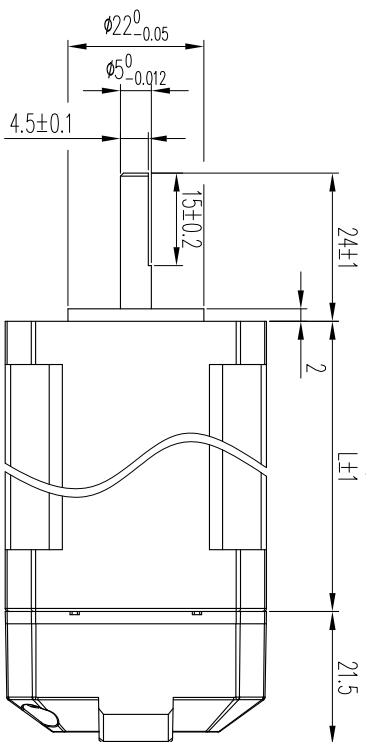

2 3 4 5 6 7 8

电机尺寸	
型号	长度L (mm)
BSS42-C1x	48
BSS42-C2x	60

料号:		规格:		表面处理:	
版本:		日期:	2021.6.28	所用机型:	
设计:		名称:	ESS42-C系列外形尺寸图	投影标识:	
审核:		材料:		单位:	mm
标准化:		版本:	V1.0	第 张	共 张
批准:		比例:	1:1	深圳市研控自动化科技有限公司	

A4 F E D C B A 2 3 4 5 6 7 8