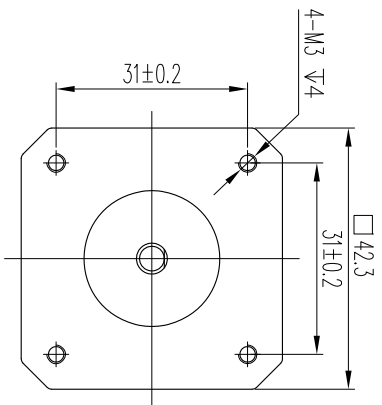

2 3 4 5 6 7 8

电机尺寸	
型号	长度L (mm)
BSS42-C1x	48
BSS42-C2x	60

料号:		规格:		表面处理:	
版本:		日期:	2021.6.28	所用机型:	
设计:		名称:	ESS42-C系列外形尺寸图	投影标识:	
审核:		材料:		单位:	mm
标准化:		版本:	V1.0	第 张	共 张
批准:		比例:	1:1	深圳市研控自动化科技有限公司	

A4 F E D C B A 2 3 4 5 6 7 8