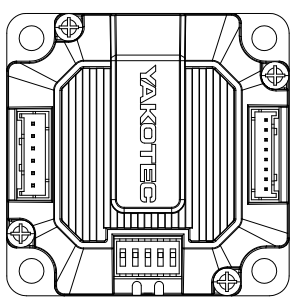

2 3 4 5 6 7 8

电机尺寸	
型号	长度L (mm)
ESS257-R1x	55
ESS257-R2x	80
ESS257-R3x	101

A B C D E F A4

料号:		表面处理:	
规格:		所用机型:	
名称:	ESS257-R系列外形尺寸图	投影标识:	
日期:	2021.6.28	单位:	mm
材料:		第 张	共 张
版本:	V1.0	比例:	1:1
重量:		重量:	
审核:		批 准:	
设计:		日期:	
标记:		更改描述:	
版本:			