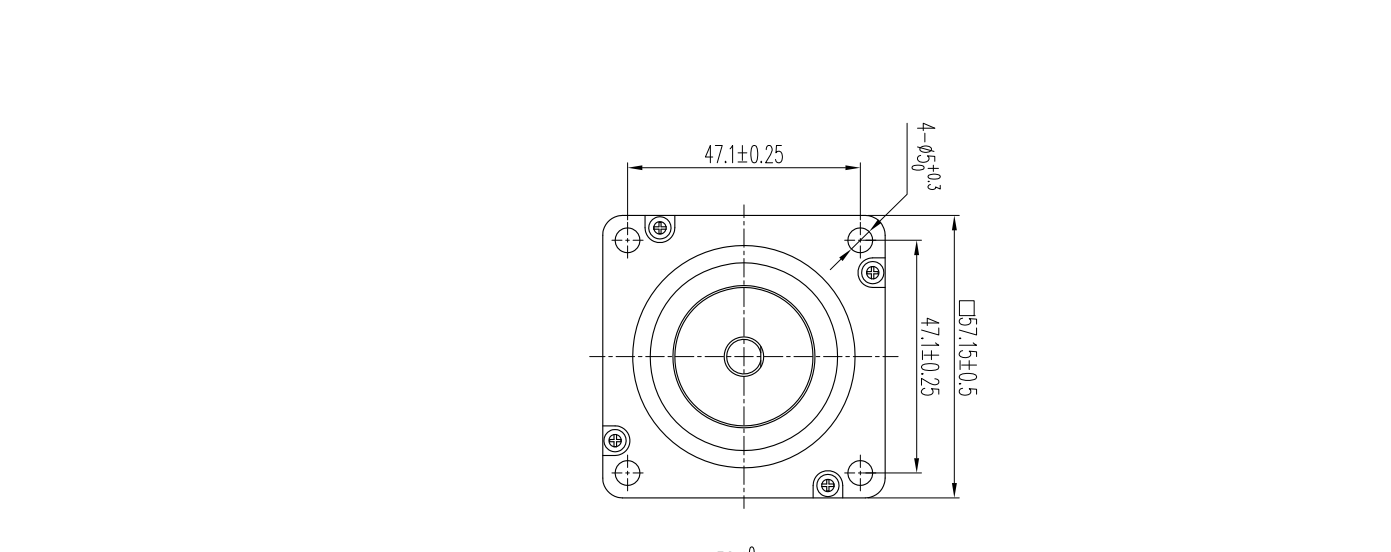

2 3 4 5 6 7 8

电机尺寸	
型号	长度L (mm)
ESS257-R1x	55
ESS257-R2x	80
ESS257-R3x	101

A B C D E F A4

料号:		表面处理:	
规格:		所用机型:	
名称:	ESS257-R系列外形尺寸图	投影标识:	
日期:	2021.6.28	单位:	mm
材料:		第 张	共 张
版本:	V1.0	比例:	1:1
重量:		重量:	
审核:		批 准:	
设计:		日期:	
标记:		更改描述:	
版本:			