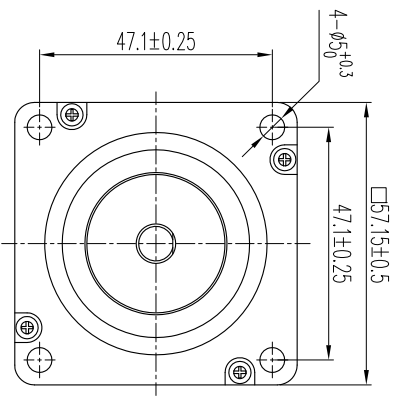

2 3 4 5 6 7 8

电机尺寸	
型号	长度L (mm)
ESS257-R1x	55
ESS257-R2x	80
ESS257-R3x	101

A B C D E F A4

料号:		表面处理:	
规格:		所用机型:	
名称:	ESS257-R系列外形尺寸图	投影标识:	
日期:	2021.6.28	单位:	mm
材料:		第 张	共 张
版本:	V1.0	比例:	1:1
重量:		重量:	
审核:		批 准:	
设计:		日期:	
标记:		更改描述:	
版本:			