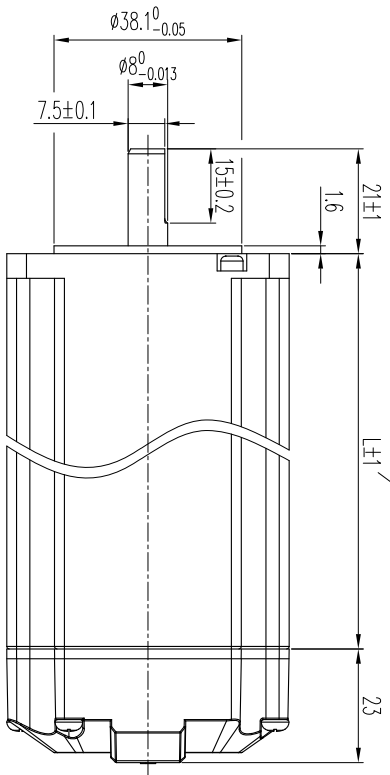

2 3 4 5 6 7 8

电机尺寸	
型号	长度L (mm)
ESS257-R1x	55
ESS257-R2x	80
ESS257-R3x	101

A B C D E F A4

料号:		表面处理:	
规格:		所用机型:	
名称:	ESS257-R系列外形尺寸图	投影标识:	
日期:	2021.6.28	单位:	mm
材料:		第 张	共 张
版本:	V1.0	比例:	1:1
重量:		重量:	
审核:		批 准:	
设计:		日期:	
标记:		更改描述:	
版本:			