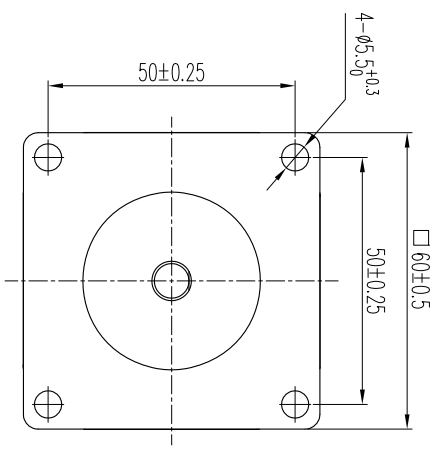

2 3 4 5 6 7 8

电机尺寸	
型号	长度L (mm)
ESS60-C1x	68.5
ESS60-C2x	85.5

料号:		表面处理:	
规格:		所用机型:	
名称:	ESS60-C系列外形尺寸图	投影标识:	
日期:	2021.6.28	单位:	mm
版本:	V1.0	第 张	共 张
比例:	1:1	深圳市研控自动化科技有限公司	
重量:			

2 3 4 5 6 7 8

A4

F