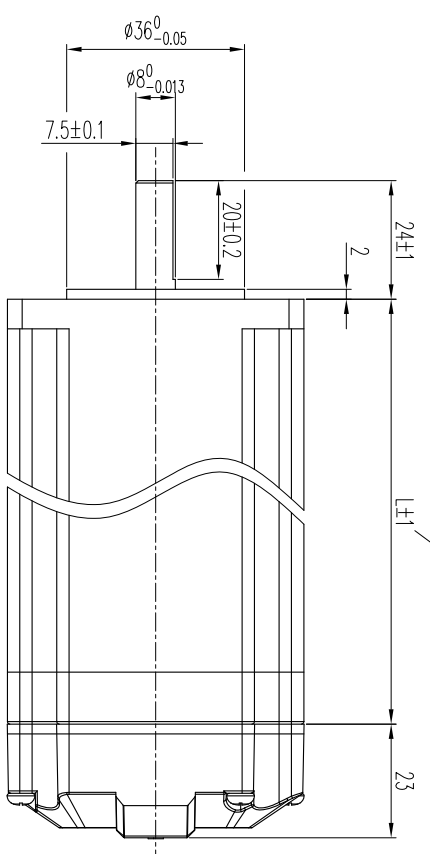

2 3 4 5 6 7 8

电机尺寸	
型号	长度L (mm)
ESS60-C1x	68.5
ESS60-C2x	85.5

料号:		表面处理:	
规格:		所用机型:	
名称:	ESS60-C系列外形尺寸图	投影标识:	
日期:	2021.6.28	单位:	mm
版本:	V1.0	第 张	共 张
比例:	1:1	深圳市研控自动化科技有限公司	
重量:			

2 3 4 5 6 7 8

A4

F