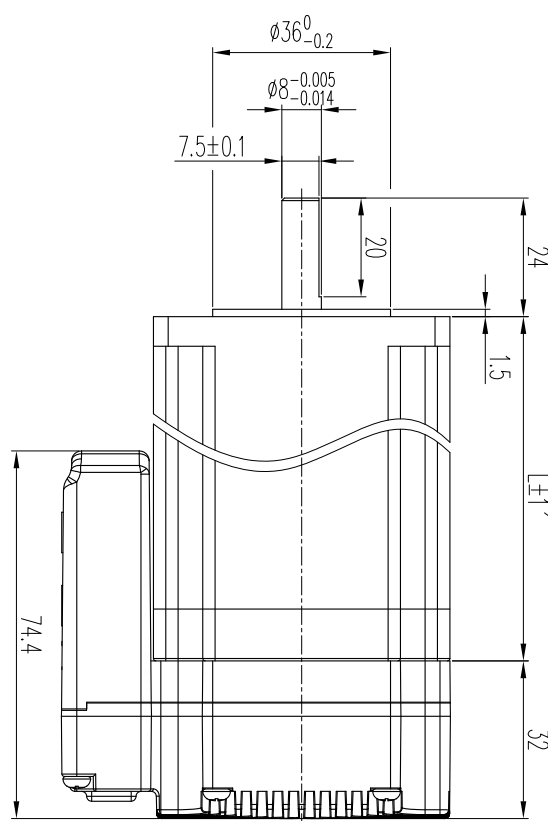

2

3

4

5

6

7

8

电机尺寸	
型号	长度L (mm)
YSS60-C1x	65
YSS60-C2x	86

料号:		表面处理:	
规格:		所用机型:	
名称:	YSS60-C系列外形尺寸图	投影标识:	mm
材料:		单 位:	张
版本:	V1.0	比 例:	1:1
日期:	2021.6.29	重 量:	
更改描述:		第 张	共 张
标记:		审 核:	
设计:		批 准:	

深圳市研控自动化科技有限公司