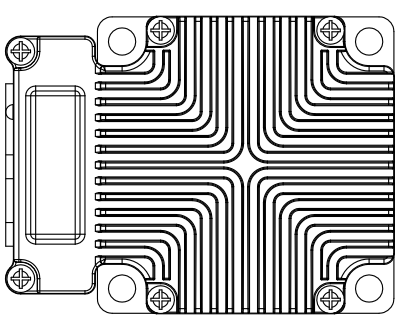

2

3

4

5

6

7

8

电机尺寸	
型号	长度L (mm)
YSS60-C1x	65
YSS60-C2x	86

料号:		表面处理:	
规格:		所用机型:	
名称:	YSS60-C系列外形尺寸图	投影标识:	mm
材料:		单 位:	张
版本:	V1.0	比 例:	1:1
日期:	2021.6.29	重 量:	
更改描述:		第 张	共 张
标记:		审 核:	
设计:		批 准:	

深圳市研控自动化科技有限公司