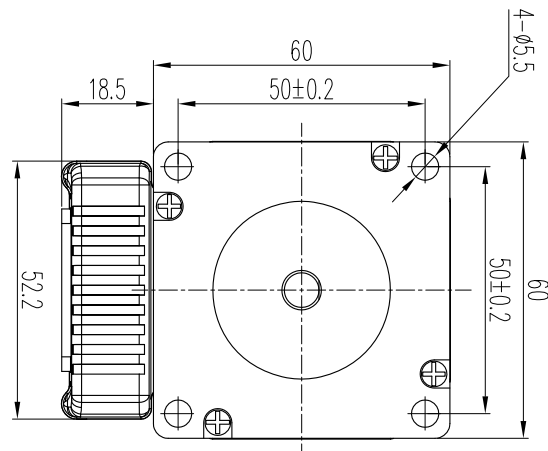

2

3

4

5

6

7

8

电机尺寸	
型号	长度L (mm)
YSS60-C1x	65
YSS60-C2x	86

料号:		表面处理:	
规格:		所用机型:	
名称:	YSS60-C系列外形尺寸图	投影标识:	mm
材料:		单 位:	张
版本:	V1.0	比 例:	1:1
日期:	2021.6.29	重 量:	
更改描述:		第 张	共 张
标记:		审 核:	
设计:		批 准:	

深圳市研控自动化科技有限公司