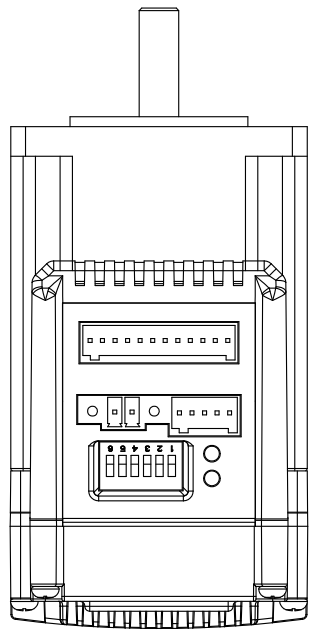

2

3

4

5

6

7

8

电机尺寸	
型号	长度L (mm)
YSS60-C1x	65
YSS60-C2x	86

料号:		表面处理:	
规格:		所用机型:	
名称:	YSS60-C系列外形尺寸图	投影标识:	mm
材料:		单 位:	张
版本:	V1.0	比 例:	1:1
日期:	2021.6.29	重 量:	
更改描述:		第 张	共 张
标记:		审 核:	
设计:		批 准:	

深圳市研控自动化科技有限公司